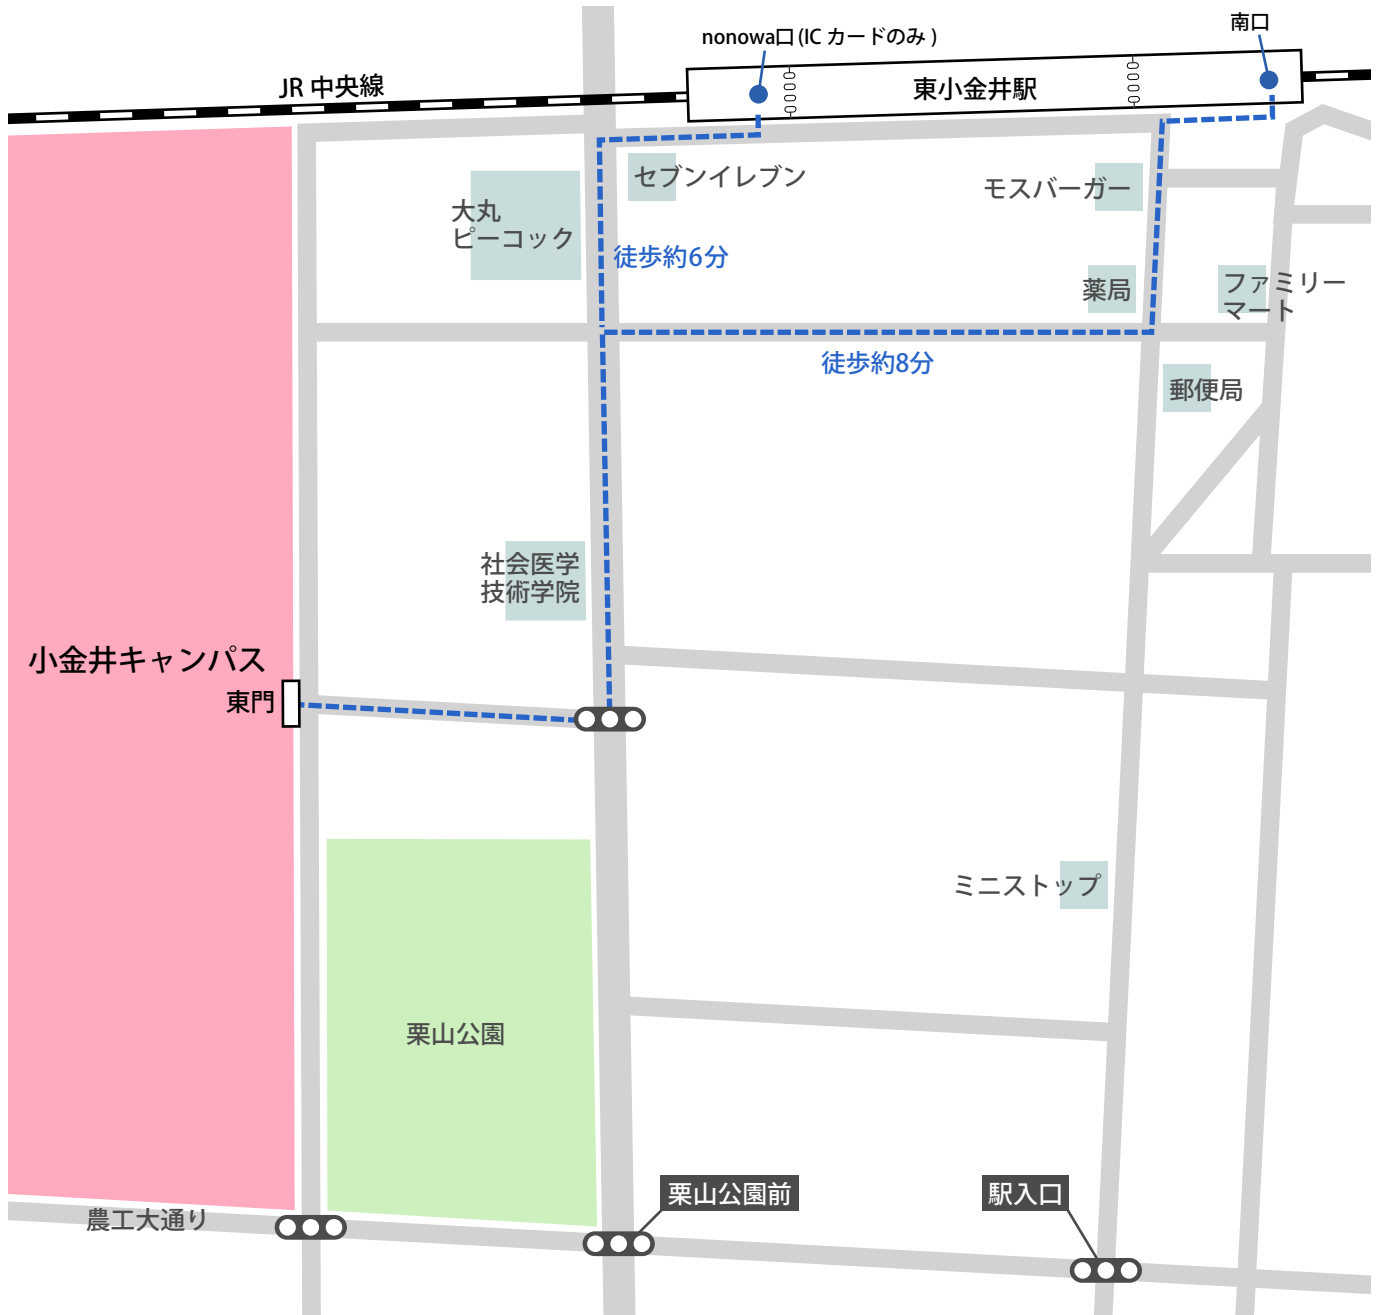

JR 中央線「東小金井駅」から小金井キャンパスへ

【東小金井駅からの経路】